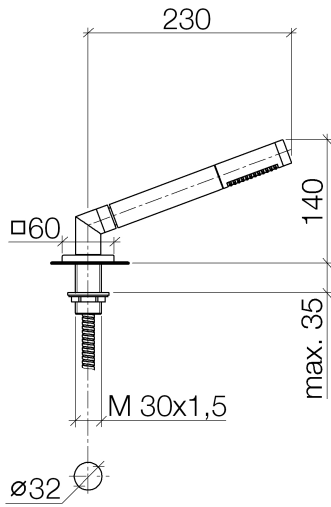

Schlauchbrausegarnitur für Wannenrand- bzw. Fliesenrandmontage - Dark Platinum gebürstet

IMO

27 702 980

Passt zu: IMO, MEM, CL.1, CYO

- COMPACT RAIN, Durchfluss max. 6,8 l/min (bei 3 Bar)
- mit Antikalk-System
- Rosette 60 x 60 mm
- Bohrungsdurchmesser 32 mm
- Metallbrauseschlauch 2250 mm mit integriertem Verdrehenschutz

Späterer Brauseschlauch-Wechsel ohne Ausbau der Armatur möglich aufgrund zweiteiliger Bauweise.

Eigensicher gegen Rückfließen.

| | | |
|---|---------------------------------|---------------|
|  | Dark Platinum gebürstet | 27 702 980-99 |
|  | Chrom | 27 702 980-00 |
|  | Platin gebürstet | 27 702 980-06 |
|  | Platin | 27 702 980-08 |
|  | Dark Chrome | 27 702 980-19 |
|  | Messing gebürstet (23kt Gold) | 27 702 980-28 |
|  | Schwarz matt | 27 702 980-33 |
|  | Champagne gebürstet (22kt Gold) | 27 702 980-46 |
|  | Champagne (22kt Gold) | 27 702 980-47 |
|  | Chrom gebürstet | 27 702 980-93 |

27 702 980

Durchflussdiagramm

Zertifikate

Belgaqua_21-383- 27_8. WRAS_2209005. IAPMO_4976 (4).

Schlauchbrausegarnitur für Wannенrand- bzw. Fliesenrandmontage - Dark
Platinum gebürstet

27 702 980

Ersatzteile für die
anderen
Oberflächenvarianten
finden Sie hier:
Chrom

Ersatzteilstückliste

| Nr. | Artikelnummer | Benennung | Verbaumenge | Lieferzeit |
|-----|--------------------|--|-------------|------------|
| 1 | 90 12 11 140 30-99 | Brause | 1 | 30 |
| 2 | 04 24 04 287 00-99 | Nippel | 1 | 30 |
| 3 | 90 14 20 002 00 90 | Dichtung | 1 | 2 |
| 4 | 28 322 970-99 | Metall-Brauseschlauch 1/2" x 3/8" x 1750 mm - Dark Platinum gebürstet | 1 | 2 |
| 5 | 90 18 40 085 00 90 | Huelse | 1 | 2 |
| 6 | 09 27 68 003-99 | Rosette | 1 | 30 |
| 7 | 09 30 01 090-07 | Huelse | 1 | 30 |
| 8 | 04 23 10 032 46 90 | Befestigungssatz | 1 | 2 |
| 9 | 09 30 11 060 90 | Scheibe | 1 | 2 |
| 10 | 12 505 970 90 | Druckschlauch 1/2" x 3/8" x 500 mm - | 1 | 2 |
| 11 | 90 24 03 168 00 90 | Nippel | 1 | 2 |
| 12 | 04 24 04 187 00-99 | Nippel | 1 | - |