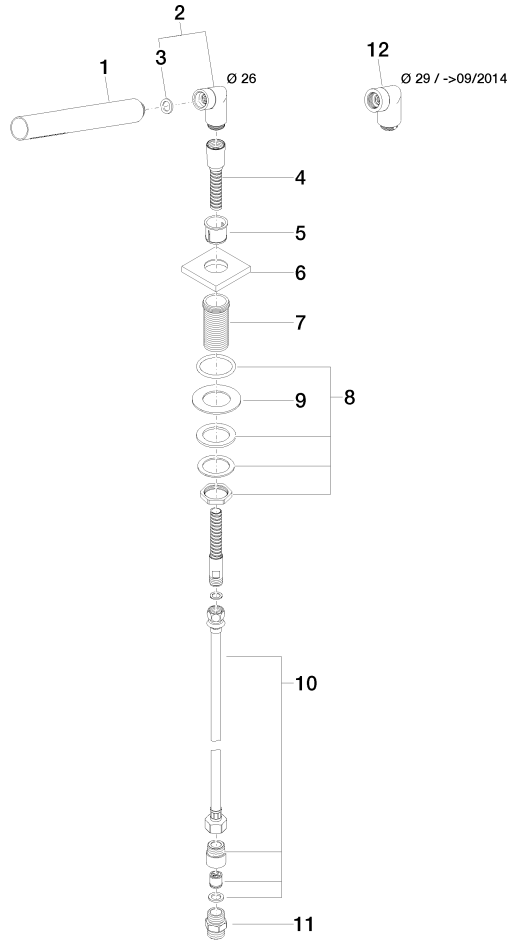

Schlauchbrausegarnitur für Wannenrand- bzw. Fliesenrandmontage - Dark Platinum gebürstet

IMO

27 702 980

Passt zu: IMO, MEM, CL.1, CYO

- COMPACT RAIN, Durchfluss max. 6,8 l/min (bei 3 Bar)
- mit Antikalk-System
- Rosette 60 x 60 mm
- Bohrungsdurchmesser 32 mm
- Metallbrauseschlauch 2250 mm mit integriertem Verdrehenschutz

Späterer Brauseschlauch-Wechsel ohne Ausbau der Armatur möglich aufgrund zweiteiliger Bauweise.

Eigensicher gegen Rückfließen.

| | | |
|---|---------------------------------|---------------|
|  | Dark Platinum gebürstet | 27 702 980-99 |
|  | Chrom | 27 702 980-00 |
|  | Platin gebürstet | 27 702 980-06 |
|  | Platin | 27 702 980-08 |
|  | Dark Chrome | 27 702 980-19 |
|  | Messing gebürstet (23kt Gold) | 27 702 980-28 |
|  | Schwarz matt | 27 702 980-33 |
|  | Champagne gebürstet (22kt Gold) | 27 702 980-46 |
|  | Champagne (22kt Gold) | 27 702 980-47 |
|  | Chrom gebürstet | 27 702 980-93 |

27 702 980

Durchflussdiagramm

Zertifikate

Belgaqua_21-383- 27_8. WRAS_2209005. IAPMO_4976 (4).

Schlauchbrausegarnitur für Wannенrand- bzw. Fliesenrandmontage - Dark
Platinum gebürstet

27 702 980

Ersatzteile für die
anderen
Oberflächenvarianten
finden Sie hier:
Chrom

Ersatzteilstückliste

| Nr. | Artikelnummer | Benennung | Verbaumenge | Lieferzeit |
|-----|--------------------|--|-------------|------------|
| 1 | 90 12 11 140 30-99 | Brause | 1 | 30 |
| 2 | 04 24 04 287 00-99 | Nippel | 1 | 30 |
| 3 | 90 14 20 002 00 90 | Dichtung | 1 | 2 |
| 4 | 28 322 970-99 | Metall-Brauseschlauch 1/2" x 3/8" x 1750 mm - Dark Platinum gebürstet | 1 | 2 |
| 5 | 90 18 40 085 00 90 | Huelse | 1 | 2 |
| 6 | 09 27 68 003-99 | Rosette | 1 | 30 |
| 7 | 09 30 01 090-07 | Huelse | 1 | 30 |
| 8 | 04 23 10 032 46 90 | Befestigungssatz | 1 | 2 |
| 9 | 09 30 11 060 90 | Scheibe | 1 | 2 |
| 10 | 12 505 970 90 | Druckschlauch 1/2" x 3/8" x 500 mm - | 1 | 2 |
| 11 | 90 24 03 168 00 90 | Nippel | 1 | 2 |
| 12 | 04 24 04 187 00-99 | Nippel | 1 | - |