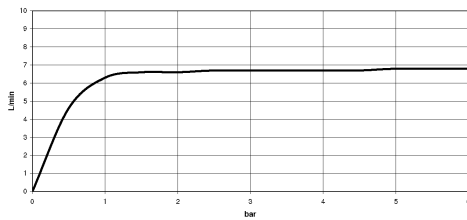

Zertifikate

Belgaqua_21-383- 27_8. WRAS_2209005. IAPMO_4976 (4).